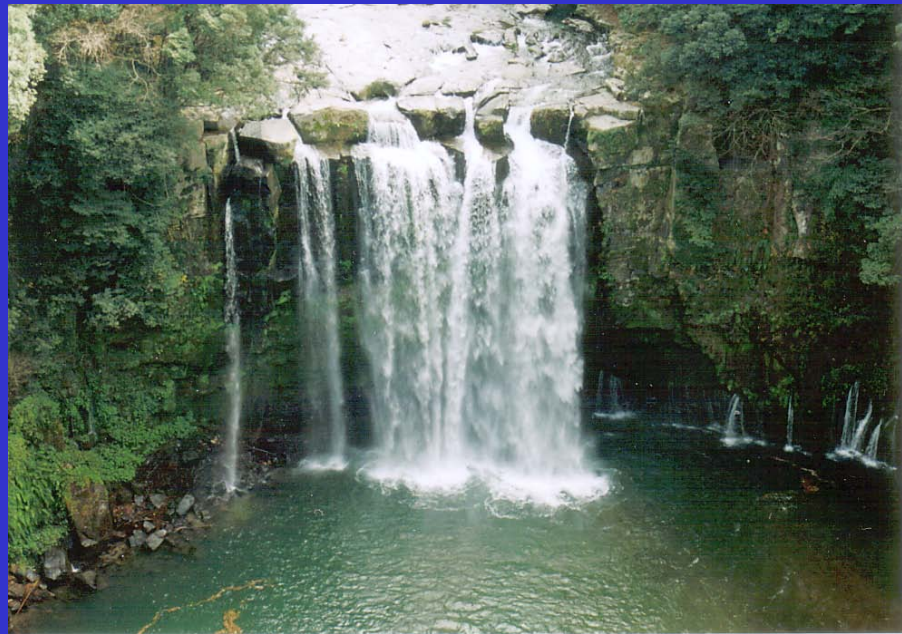

南九州の巨大カルデラと滝

阿蘇以外にも巨大カルデラがある！

九州の構造線と巨大カルデラ

神の川大滝

溶結凝灰岩にかかる滝、鹿児島県錦江町

関之尾滝

溶結凝灰岩にかかる滝、都城市

ままこ滝

溶結凝灰岩にかかる滝、宮崎県小林市須木町

谷田滝

甌穴が発達した滝、鹿児島県鹿屋市